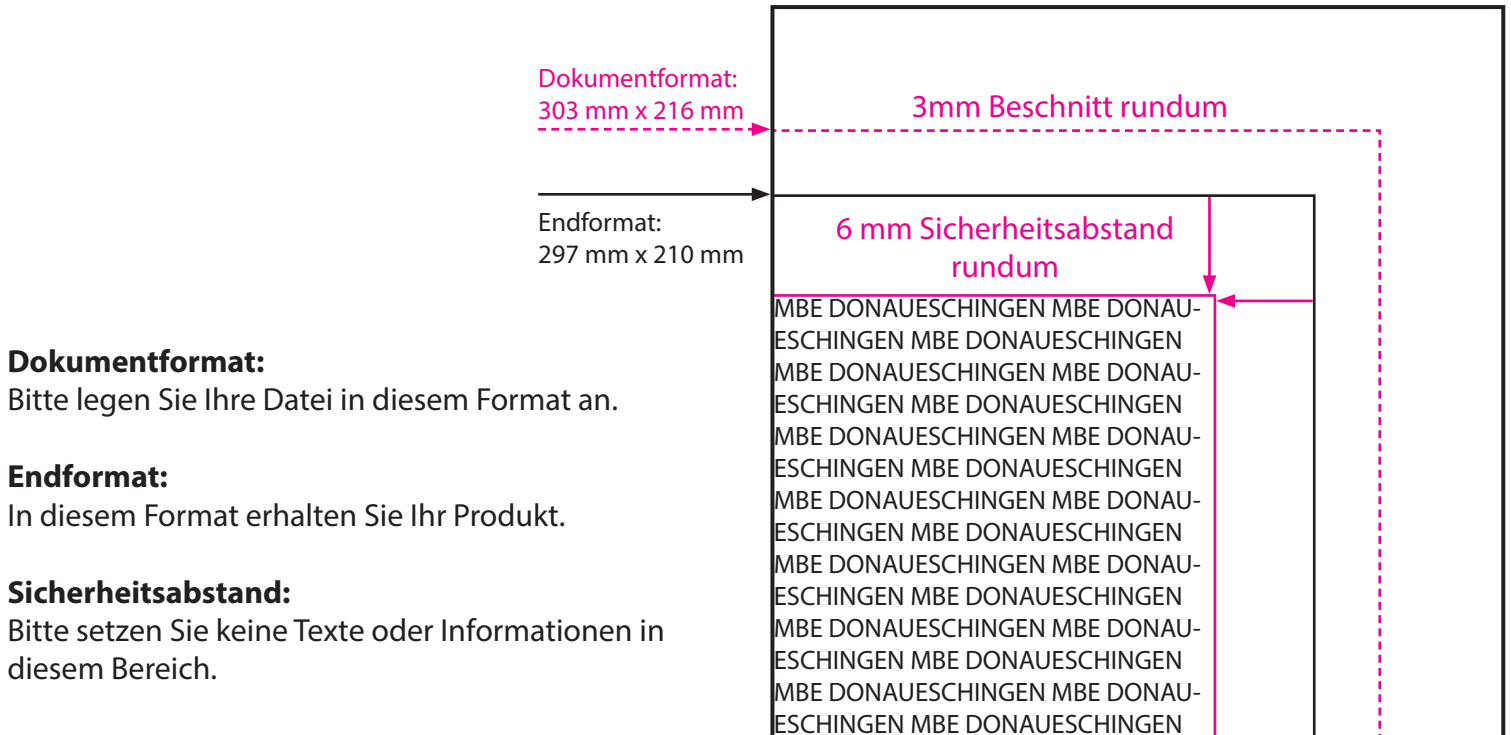

Vorlage zur Gestaltung eines Plakates DIN A4 (297mm x 210mm)

Dokumentformat:

Bitte legen Sie Ihre Datei in diesem Format an.

Endformat:

In diesem Format erhalten Sie Ihr Produkt.

Sicherheitsabstand:

Bitte setzen Sie keine Texte oder Informationen in diesem Bereich.

Bitte beachten Sie:

- **Die Auflösung von Pixelgrafiken (Bilder, Nicht-Vektorgrafiken) sollten nicht weniger als 300 dpi betragen.**
Ansonsten werden diese Grafiken, Bilder unscharf und pixelig.
- **Der Farbmodus muss auf CMYK eingestellt sein.**
Abweichende Daten werden automatisch umgewandelt und es können Farbabweichungen entstehen. Bilder/Fotos sind in der Regel in RGB angelegt.
- **Hintergrundbilder, Farben und Grafiken müssen bis an den Rand des Dokumentformates angelegt werden.**
Damit es nicht zu „Blitzern“ kommt und keine produktionstechnischen Fehler entstehen können.
- **Bitte mehrseitige Dokumente chronologisch in korrekter Reihenfolge anliefern.**
- **Legen Sie das Dokument als PDF im X3 -2002 Format an.**
Falls dies nicht möglich ist, setzen Sie sich mit uns in Kontakt.

Versand · Verpackung · Grafik · Druck

MBE DONAU-ESCHINGEN ZOBEL LOGISTIK & DRUCK

Käferstraße 18
78166 Donaueschingen
Tel: 0771 / 89 88 45 - 11
Fax: 0771 / 89 88 45 - 13

info@mbe-donaueschingen.de
www.mbe-donaueschingen.de